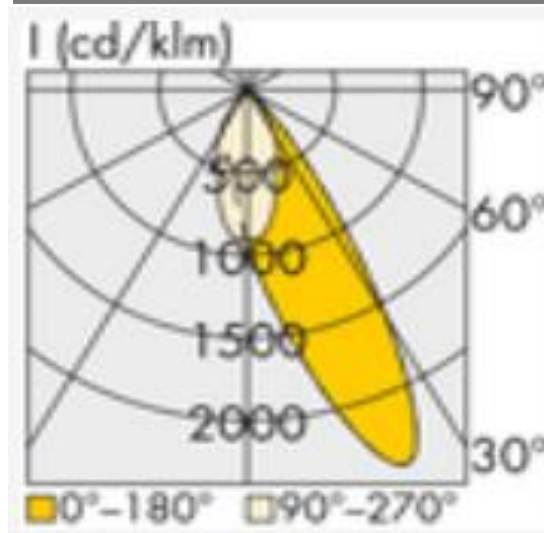

2415RA.854.000.403

VICO pro_1500_RA_850_14000_ND_Sen

IP 20

LED-Lichtbandeinsatz für VICO-Trageschienen mit dreireihigem frei wählbarem Linsensystem und mit verschiedenen Lumenpaketen. Die Einsätze sind in verschiedenen Längen erhältlich und sind in den Steuermodi ND und DA bestellbar. Die Montage/Demontage erfolgt werkzeuglos an den Tragschienen. Optional sind Notlichteinsätze mit Akku für 3 Std. oder Einsatz für Zentralbatterie lieferbar. Ebenfalls ist Sensorik erhältlich.

Technische Daten:

Lampenlichtstrom	14680 lm
Leuchtenlichtstrom	13950 lm
Systemeffizienz	154 lm/W
Systemleistung	91 W
Farbwiedergabeindex	>=80 Ra
Farbtemperatur	5000 K
Farbtoleranz	3
Lebensdauer	>36.000h (L80/B10)
UGR	23,2
Spannung	230V / 50Hz
Umgebungstemperatur	-20 ... +50 °C

LVK:

Dimensionen:

Länge-L	1500 mm
Breite-B	70 mm
Höhe-H	57 mm
Gewicht	2.5 kg

Diese Leuchte enthält eine Lichtquelle der Energieeffizienzklasse C

Letzte Änderung: Mittwoch, 25. Oktober 2023, technische Änderungen und Irrtümer vorbehalten